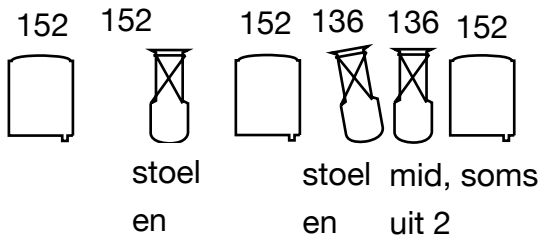

Scherf of horizon

met horizonbakken aanlichten

geprint doek (van
gezelschap)

geprint doek (van
gezelschap)

microfoon

wash
doeken achterste
doek

Legenda

 = PC