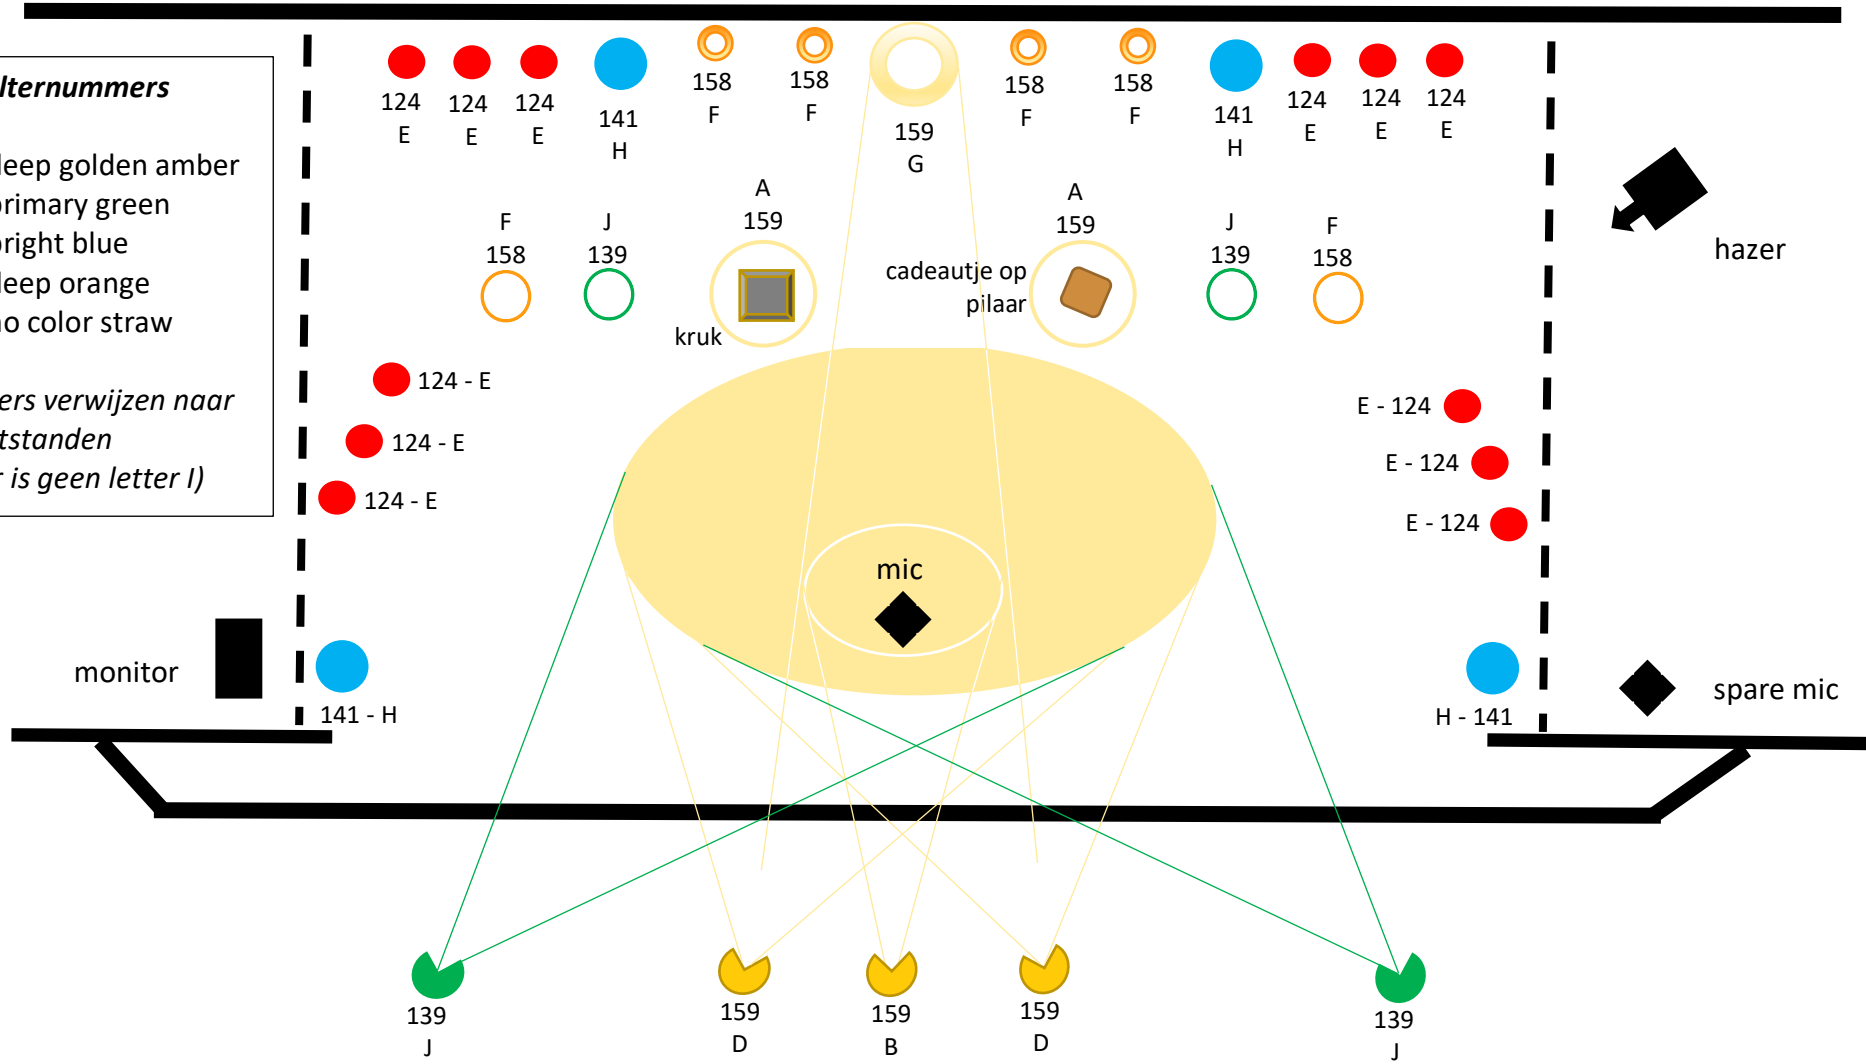

lichtplan SERIEUS?!

kleurfilternummers

135 - deep golden amber
 139 - primary green
 141 - bright blue
 158 - deep orange
 159 - no color straw

de letters verwijzen naar de lichtstanden
 (NB: er is geen letter I)

soort licht

- front
- top
- lamp op vloer
 - achterste rij: langs achterdoek naar boven gericht
 - weerszijden toneel: schuin naar midden boven gericht
 - langs achterdoek schuin naar boven midden gericht
 - diagonaal over vloer naar tegenoverliggende achterbovenhoek
- tegenlicht
 - op manshoogte richting publiek
 - bovenaan bijna loodrecht naar beneden gericht